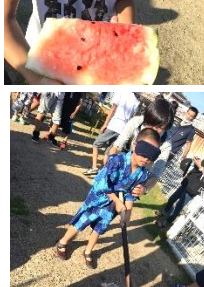

# のおたより

8月6日

毎日晴れ渡る青空の下、伸び伸びと過ごしている子どもたち。  
夏ならではの体験を取り入れながら、今もおもいきり楽しみたいと思います。

H30年度・保護者交流会～夏祭り～H30・7・21

今年は暑かったです・・・(;^ω^)

・・・が！！

暑さにも負けず、今年もたくさんの方々にお越し

いただきありがとうございました(\*'ω')

たくさんの笑顔に囲まれ、心に残る夏祭りとなりました。

心よりお礼申し上げます。

スタッフ一同

児童デイサービス  
いっぽ

Yくん♡16歳

Rくん♡8歳

Rくん♡5歳

7月のお誕生日会(\*^▽^\*)